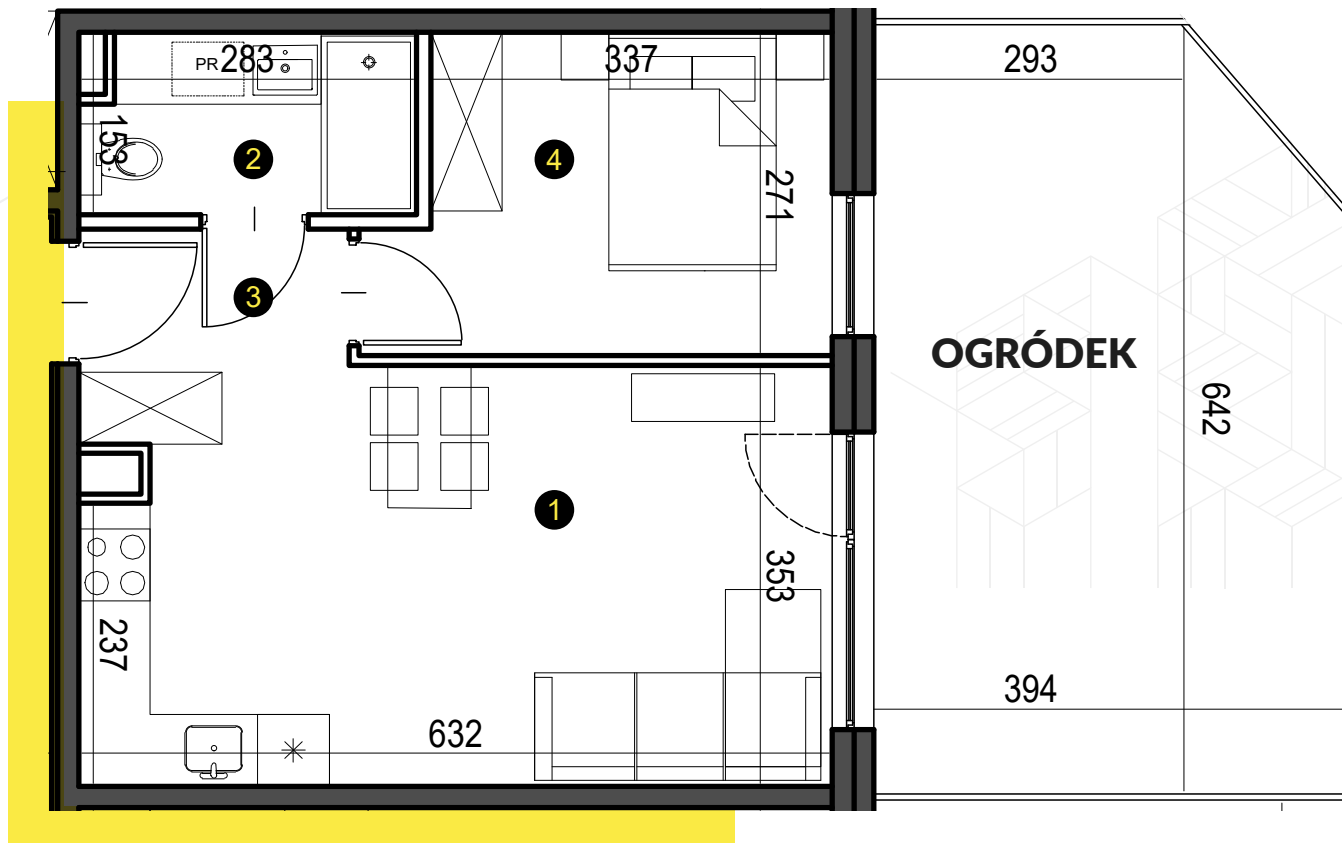

ZACISZE MAJA

Apartamenty z widokiem na jezioro

GRUPA
TRB

TRANSBRUK
NIERUCHOMOŚCI

M03

BUD. A

37,89 m²

2 POKOJOWE
PARTER

- | | | |
|---|------------|----------------------|
| ① | SALON + AK | 20,80 m ² |
| ② | ŁAZIENKA | 4,07 m ² |
| ③ | PRZEDPOKÓJ | 3,45 m ² |
| ④ | POKÓJ | 9,57m ² |
| + | OGRÓDEK | 24,54m ² |

Stadion

Park
miejski